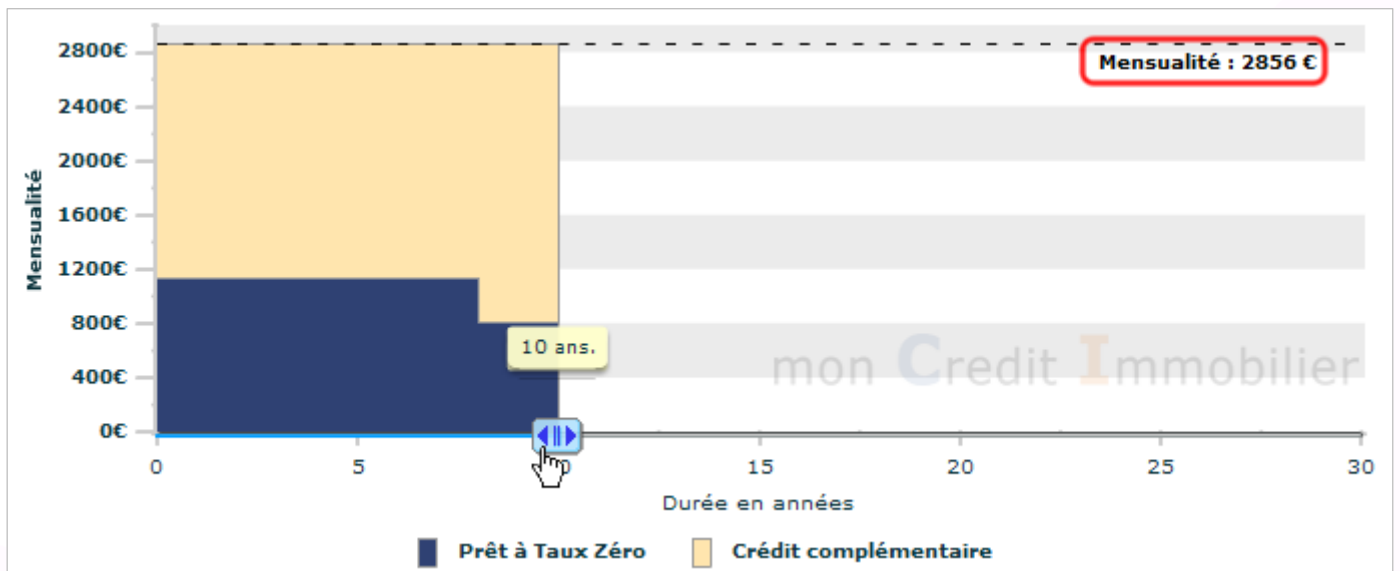

Sur le schéma du simulateur apparaissent le prêt à taux zéro automatiquement calculé (ici il comporte 2 paliers) et le crédit complémentaire nécessaire au financement de l'opération.

Ensuite en déplaçant simplement le curseur sur l'axe des années, vous pouvez **recalculer en temps réel votre financement et votre mensualité** :

Voici par exemple le même montage sur **10 ans** :